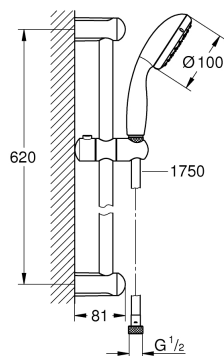

GROHE · NEW TEMPESTA CLASSIC · håndbruserarrangement · 600mm/1,75m · m/stang/sl · forkr

Identifikation

Vvsnummer	737759334
Leverandørens varenummer	27924001
GTIN/EAN	4005176451690

Produktstatus

Status	Godkendt til publicering
Gyldig fra	2017-11-09

Generelt

Artikeltype	Produkt
Produktnavn	håndbruserarrangement
Varebetegnelse (BK)	håndbruserarrangement
Dimension (BK)	600mm/1,75m
Farve	chrome

Farvevariant	forkr
Type (BK)	1stråletp
Variant (BK)	m/stang/sl
Brand	GROHE
Produktserie	NEW TEMPESTA CLASSIC
Producentens typebetegnelse	ECOJOY
Marketingtekst	New Tempesta 100 Brusestangsæt 1 spray bestående af: håndbruser (27 923) Brusestang 600 mm (27 523) Relaxaflex bruserslange 1750 mm 1/2" x 1/2" (28 154) GROHE EcoJoy 9,5 l/min gennemstrømningsbegrænser GROHE DreamSpray perfekt spraymønster GROHE StarLight krom SpeedClean antikalksystem Indvendig vandføring for længere levetid ShockProof silikonerings modvirker skader ved tab/fald af bruser velegnet til gennemstrømsvarmer min. tryk 1,0 bar
Fakturatekst	NTempesta 100 I brusestangssæt 600mm 9,5
Oprindelsesland	Tyskland
Toldpositionsnummer	39249000
UNSPSC nummer	30181805

Specifikationer

ETIM-klasskode	Glidestangskombination (EC010109)
Længde af brusestang	600 mm
Grundfarve	Chrome
Accent farve	Ikke relevant
Med glide og hængselsstykke	Ja
Med håndbruser	Ja
Med hovedbruser	Nej
Med slange	Ja
Længde af bruserslange	1750 mm
Med lotion dispenser	Nej
Med ring deposition	Nej
Med svampekurv	Nej
Med sæbeskål	Nej
Med hylde	Nej
Egnet til hjørnemontering	Nej
Skjult befæstigelse	Ja
Med monteringsmateriale	Ja
Højdeindstillelig monteringspunkter	Nej