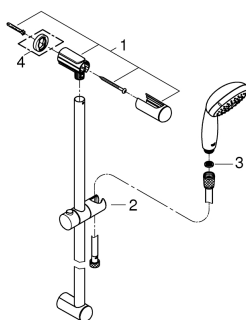

GROHE · NEW TEMPESTA CLASSIC · håndbruserarrangement · 600mm/1,75m · m/stang/sl · forkr

Identifikation

Vvsnummer	737759334
Leverandørens varenummer	27924001
GTIN/EAN	4005176451690

Produktstatus

Status	Godkendt til publicering
Gyldig fra	2017-11-09

Generelt

Artikeltype	Produkt
Produktnavn	håndbruserarrangement
Varebetegnelse (BK)	håndbruserarrangement
Dimension (BK)	600mm/1,75m
Farve	chrome

Farvevariant	forkr
Type (BK)	1stråletp
Variant (BK)	m/stang/sl
Brand	GROHE
Produktserie	NEW TEMPESTA CLASSIC
Producentens typebetegnelse	ECOJOY
Marketingtekst	New Tempesta 100 Brusestangsæt 1 spray bestående af: håndbruser (27 923) Brusestang 600 mm (27 523) Relaxaflex bruserslange 1750 mm 1/2" x 1/2" (28 154) GROHE EcoJoy 9,5 l/min gennemstrømningsbegrænser GROHE DreamSpray perfekt spraymønster GROHE StarLight krom SpeedClean antikalksystem Indvendig vandføring for længere levetid ShockProof silikonerings modvirker skader ved tab/fald af bruser velegnet til gennemstrømsvarmer min. tryk 1,0 bar
Fakturatekst	NTempesta 100 I brusestangssæt 600mm 9,5
Oprindelsesland	Tyskland
Toldpositionsnummer	39249000
UNSPSC nummer	30181805

Specifikationer

ETIM-klasskode	Glidestangskombination (EC010109)
Længde af brusestang	600 mm
Grundfarve	Chrome
Accent farve	Ikke relevant
Med glide og hængselsstykke	Ja
Med håndbruser	Ja
Med hovedbruser	Nej
Med slange	Ja
Længde af bruserslange	1750 mm
Med lotion dispenser	Nej
Med ring deposition	Nej
Med svampekurv	Nej
Med sæbeskål	Nej
Med hylde	Nej
Egnet til hjørnemontering	Nej
Skjult befæstigelse	Ja
Med monteringsmateriale	Ja
Højdeindstillelig monteringspunkter	Nej